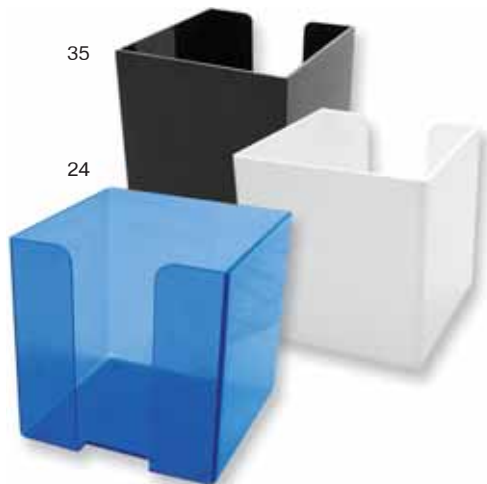

35

24

01

OFS006P..H..
Куб для бумаги
пластик
10x10x10 см

Настольные подставки из акрила.
Изготавливаются по индивидуальному дизайну.
Любые размеры, конструкции, цвета.
Минимальный тираж 10 шт.
Срок изготовления 2 недели.

Собственное производство!