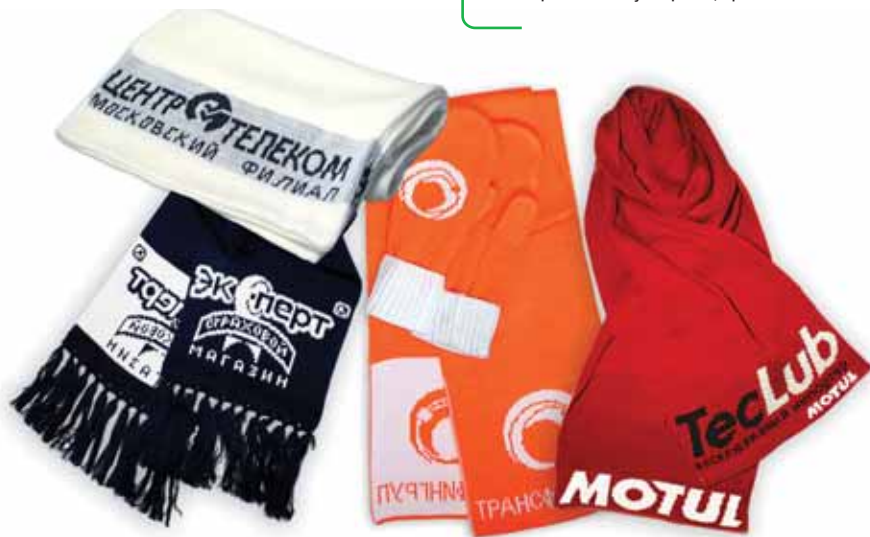

**ТРИКОТАЖНЫЕ ИЗДЕЛИЯ
ПО ИНДИВИДУАЛЬНОМУ ДИЗАЙНУ**

Минимальный тираж 50 шт.
Материал: шерсть/полушерсть/акрил
Персонализация: вывязанный логотип (жакард),
вышивка логотипа, нанесение логотипа на тканую этикетку.
Срок изготовления до 4-х недель.

Чтобы подарок имел законченный вид, трикотажные изделия можно упаковать в индивидуальные коробочки.

Шарфы трикотажные
Размер 140x20 см или любой другой
Материал: полушерсть, флис

Шапочки трикотажные
Материал: полушерсть, акрил
Мелкая/средняя/крупная вязка