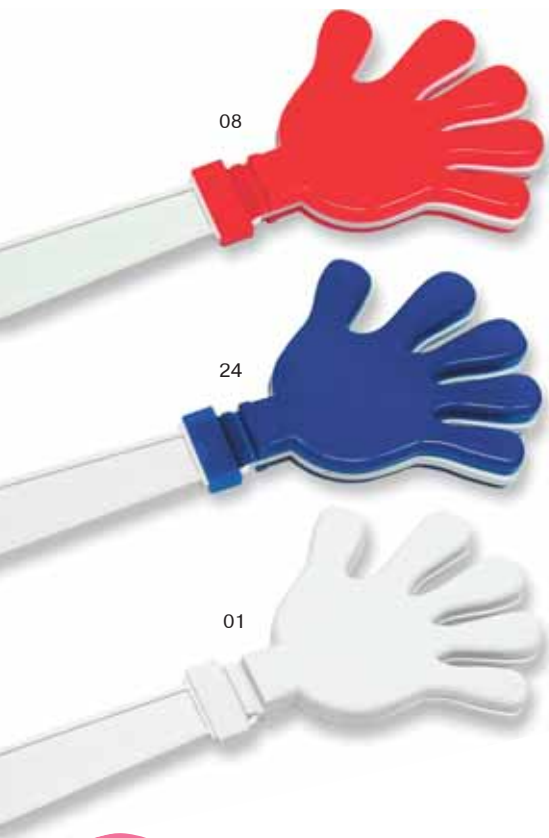

SHR001R..
ВОЗДУШНЫЕ ШАРЫ
с логотипом
Минимальный тираж 200 шт.
Срок изготовления 2-3 недели

СНА 010P55
ПАЛКИ-СТУЧАЛКИ надувные
Печать 1+1, 2+2, 3+3, 4+4
Цвета на обоих сторонах совпадают.
Размер: 62x10,5 см
Минимальный тираж 10 00 шт.
Срок изготовления 2 недели.

08

24

01

15

01

24

03

08