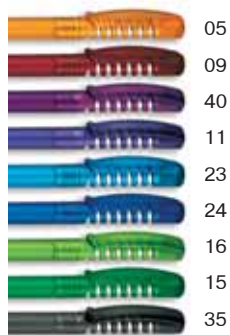

LPC278F..  
**SYMPHONY FROST**  
ручка шариковая  
пластик  
13,7x0,9 см

LPCB015..

**STILL**

ручка шариковая на подставке  
пластик  
14,0x8,0 см

LPC058ST..  
**FOX Safe Touch**

ручка шариковая на подставке  
пластик с антибактериальным покрытием  
13,0x4,0 см