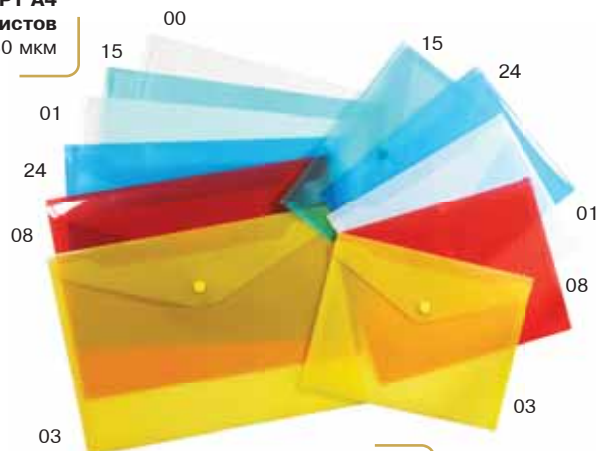

PLP002P..
ПАПКА-КОНВЕРТ А4
с кнопкой на 10 листов
жесткий пластик 180 мкм

PLP001P..
ПАПКА-УГОЛОК
на 10 листов А4
жесткий пластик 180 мкм

PLP017P..
ПАПКА-КОНВЕРТ А5
с кнопкой на 10 листов
жесткий пластик 180 мкм