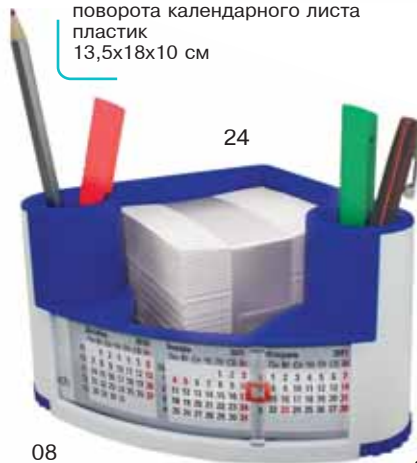

35

VLA008P..
КАЛЕНДАРЬ НАСТОЛЬНЫЙ
НА 2 ГОДА
с блоком для записей
и подставкой под канцелярские
принадлежности, с механизмом
поворота календарного листа
пластик
13,5x18x10 см

24