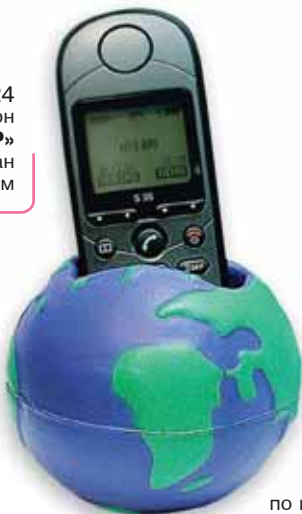

03

15

24

08

ASB015R24  
Подставка под телефон «ЗЕМНОЙ ШАР» полиуретан 9x8 см

ASB045R03  
Подставка под телефон «ТЕННИСНЫЙ МЯЧ» 8,6x8,6 см

Подставка под телефон по индивидуальному дизайну материал: ПВХ технология: 2D, 3D минимальный тираж 200 шт. срок изготовления 6-8 недель