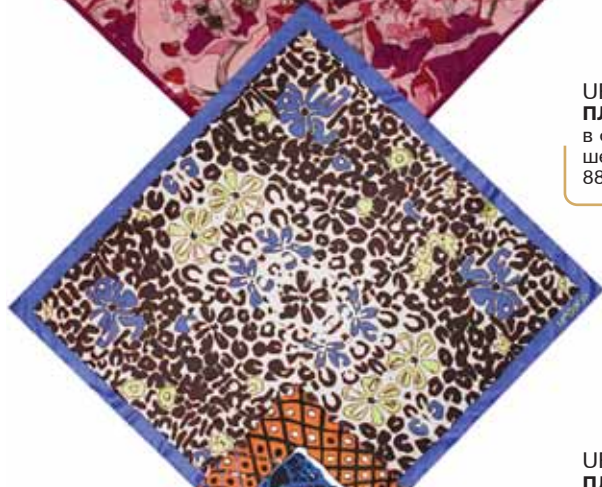

ungaro

UFV029T55
ПЛАТОК UNGARO
в футляре
шелк
88x88 см

UFW828T55
ПЛАТОК UNGARO
в футляре
шелк
88x88 см

UFB229T55
ПЛАТОК UNGARO
в футляре
шелк
88x88 см

UFG790T55
ПЛАТОК UNGARO
в футляре
шелк
88x88 см

UFO229T55
ПЛАТОК UNGARO
в футляре
шелк
88x88 см

UFL363T55
ПЛАТОК UNGARO
в футляре
шелк
88x88 см

UFG229T55
ПЛАТОК UNGARO
в футляре
шелк
88x88 см

UFL374T55
ПЛАТОК UNGARO
в футляре
шелк
88x88 см

ungaro

Подарочный
футляр для платков
UNGARO