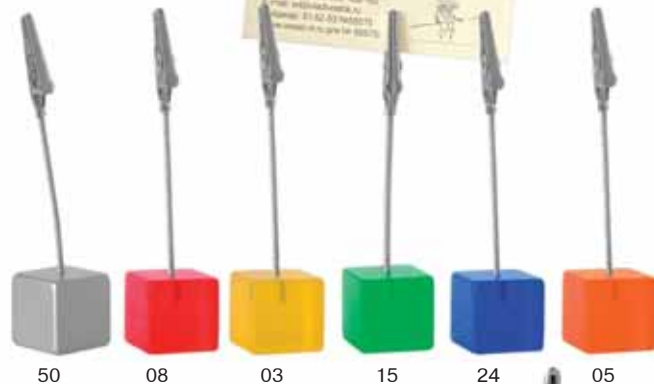

KZL011P..  
**Держатель для скрепок  
CURLY**  
пластик  
5,8 x 7,1 x 8,6 см

0801

OFS017P00  
Держатель для записок  
3 зажима  
2,5x2,5x11,3 см

OFS010P..  
Держатель для записок  
1 зажим  
2,5x2,5x11,3 см