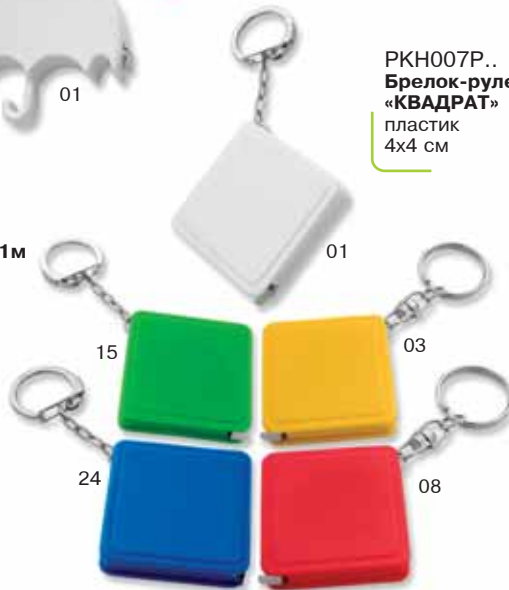

РКН007Р..
Брелок-рулетка 1м «КВАДРАТ»
пластик
4x4 см

РКН011Р15
Брелок-рулетка 1м «ЯБЛОКО»
пластик
5x4,5 см

РКН032Р..
Брелок-рулетка 1м «СЕРДЦЕ»
пластик
3,7x4 см

МКН083М50
Брелок-фонарик «ЛАМПОЧКА»
пластик
9x3x2,8 см