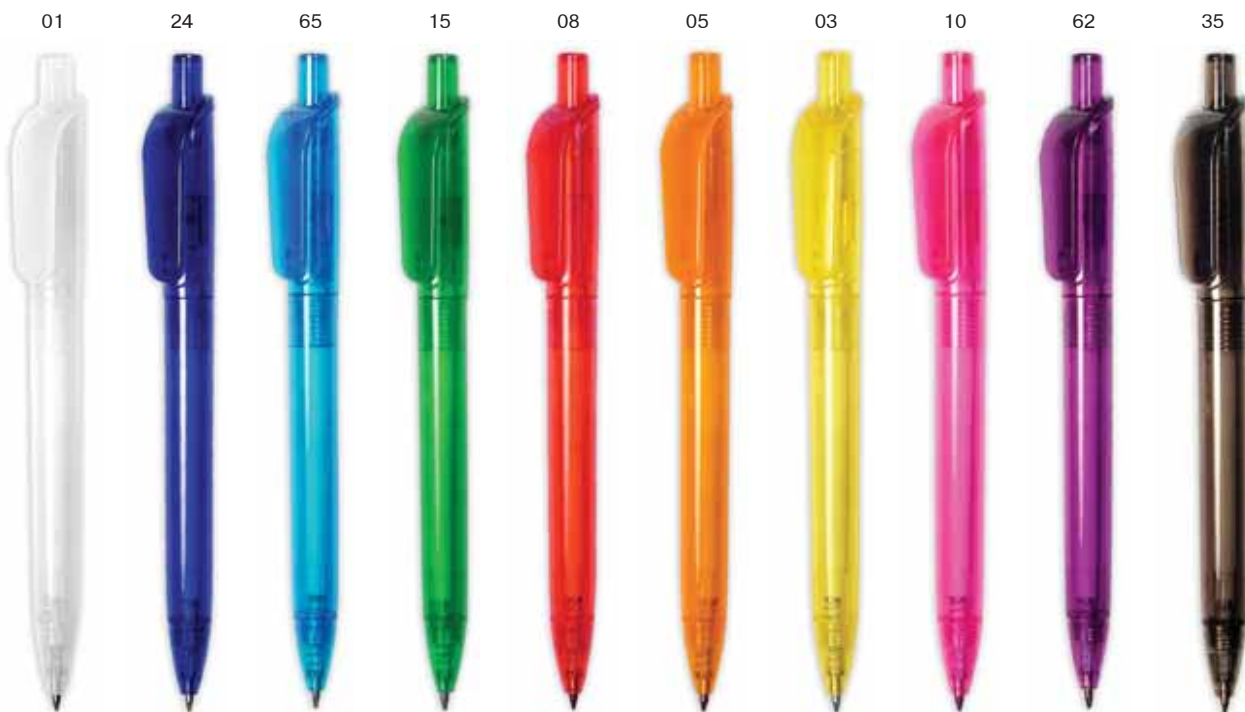

PPC110P..
АЛЬФА
ручка шариковая
пластик
14 x 1,3 см

PPC111P..
АЛЬФА ТРАНСПАРЕНТ
ручка шариковая
пластик
14 x 1,3 см