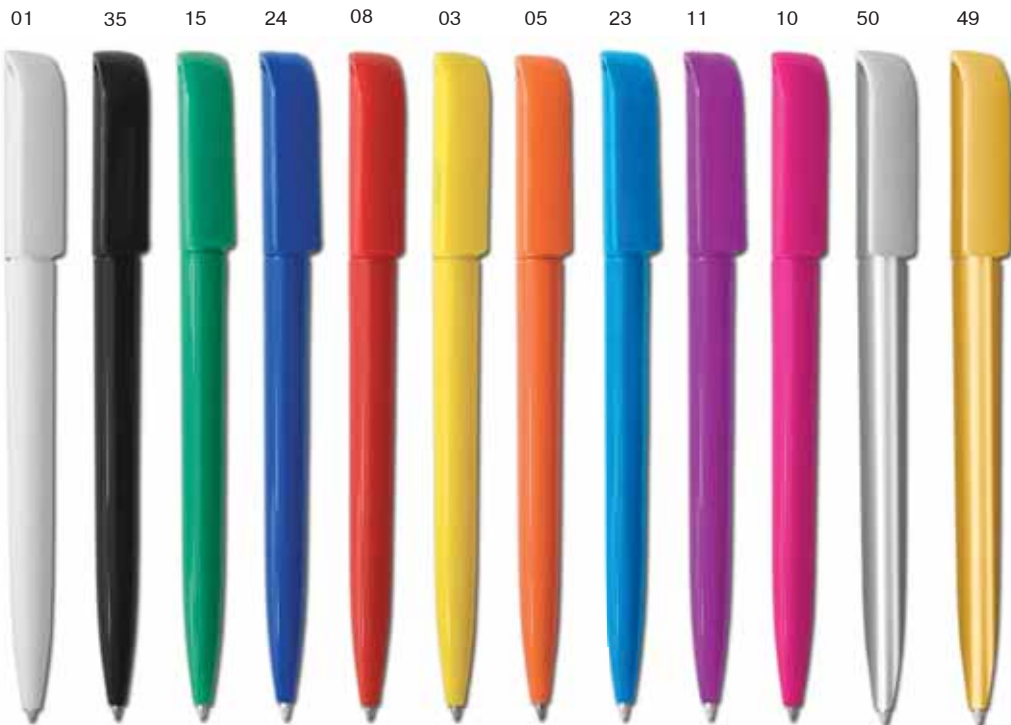

PPC075P..
КАРОЛИНА
ФРОСТ
ручка шариковая
пластик
13,8 x 0,9 см

PPC008P..
ВЕСТА
ручка шариковая
пластик
13,9 x 1,0 см