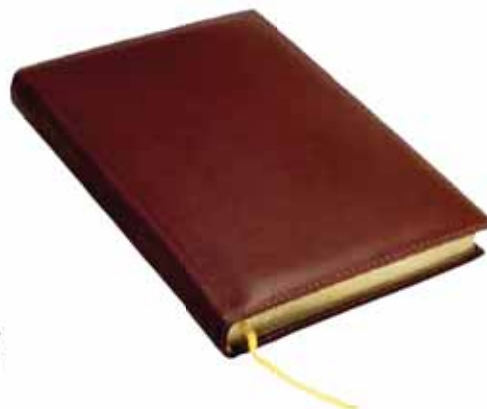

официальный
дилер

Agende e calendari

ИЗДЕЛИЯ ИЗ НАТУРАЛЬНОЙ КОЖИ

Еженедельник 8x15 см

Коллекция ALTER (натуральная кожа) **арт. 0815**
внутренний блок из Коллекции ЕЖЭ **арт. 380**

Еженедельник 9x17 см

Коллекция ALTER (натуральная кожа) **арт. 0917**
внутренний блок из Коллекции ЕЖЭ **арт. 371**

Ежедневник 12x17 см

Коллекция ALTER (натуральная кожа) **арт. 1217**
любой внутренний блок из Коллекции ЕЖЭ формата 12x17 см