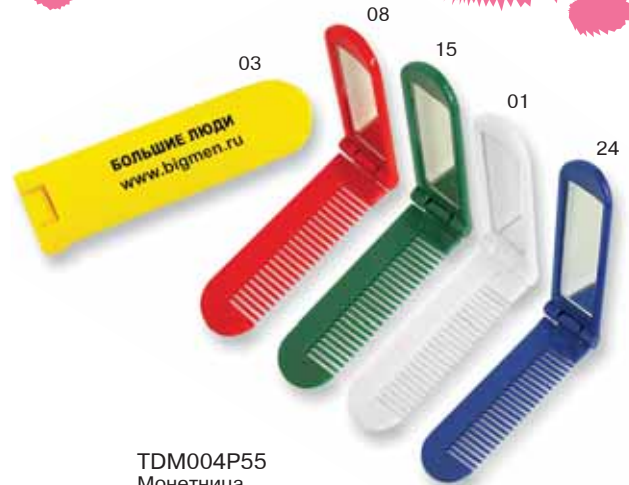

03

08

15

01

24

TDM003P55
Монетница
под полиграфическую вставку
пластик
20,5x17,5 см

TDM004P55
Монетница
под полиграфическую вставку
пластик
17,5x17,5 см