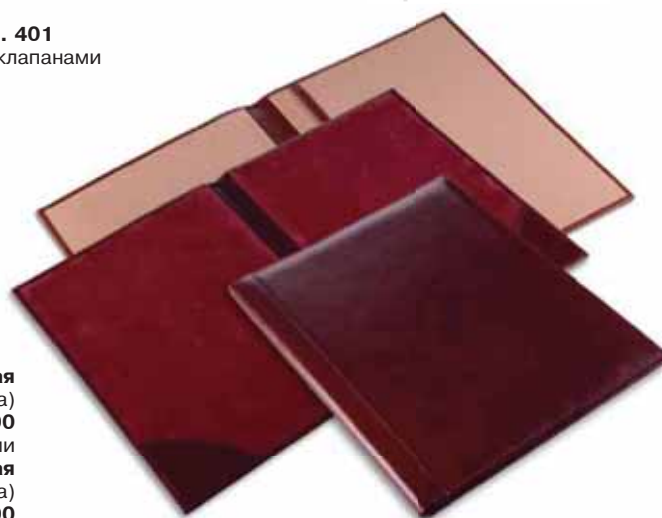

Папка подносная
Серия «Фолдер» арт. 401
A4 (25,5x31,5 см), с клапанами

Папка адресная
Коллекция ALTER (натуральная кожа)
арт. 10400