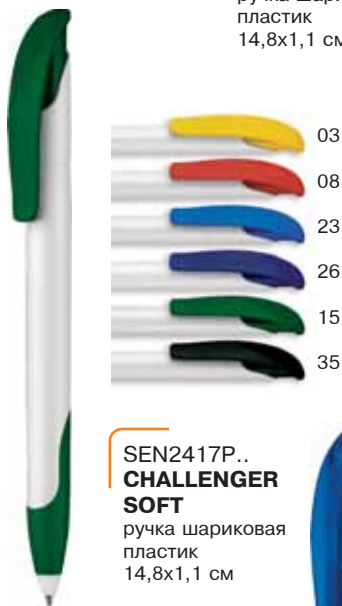

SEN2417P..
CHALLENGER SOFT
ручка шариковая
пластик
14,8x1,1 см