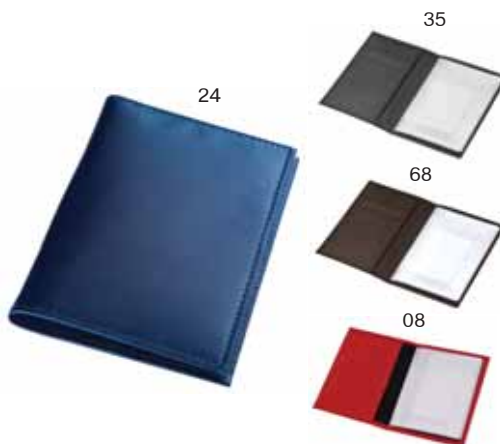

LEA074E..  
**ВИЗИТНИЦА**  
натуральная кожа  
на 40 визиток, 12x7,5 см

LEA075E..  
**КЛЮЧНИЦА**  
натуральная кожа  
12x6 см

LEA076E..  
**ТРЕВЕЛЛЕР**  
натуральная кожа  
12x23 см

LEA077E..  
**ОБЛОЖКА  
ДЛЯ АВТОДОКУМЕНТОВ**  
натуральная кожа  
10x13,5 см