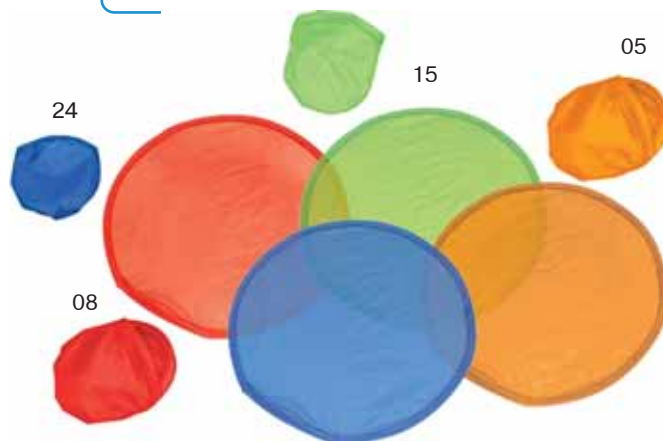

Подарки

для отдыха  
и путешествий

TRS038P..  
**ЛЕТАЮЩАЯ ТАРЕЛКА (ФРИСБИ)**  
пластик  
диаметр 23 см

TRS051T..  
**ЛЕТАЮЩАЯ ТАРЕЛКА (ФРИСБИ)**  
складывается в компактный чехол  
нейлон  
диаметр 24 см