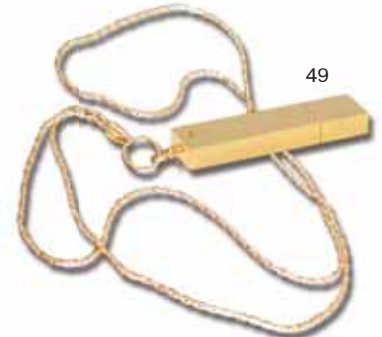

**IND158M49
ФЛЕШКА СО СТРАЗАМИ**
2,4,8,16 Гб
металл
3,5x1,8 см

**IND041M..
ФЛЕШКА**
2,4,8, 16 Гб
глянцевый
металл

Упаковка
поставляется
отдельно