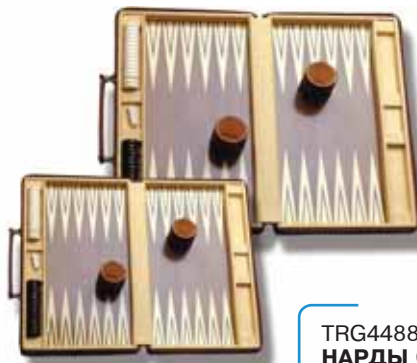

TRS046T05
**РЮКЗАК ДЛЯ ПИКНИКА
ДЛЯ 4-Х ПЕРСОН**
29,5x20x40 см

GMS015M50
ДОРОЖНЫЕ НАРДЫ
МАГНИТНАЯ ДОСКА
металл
9,5x6,5x1 см

TRG4488E..
НАРДЫ СРЕДНИЕ
натуральная кожа
30x20x5 см