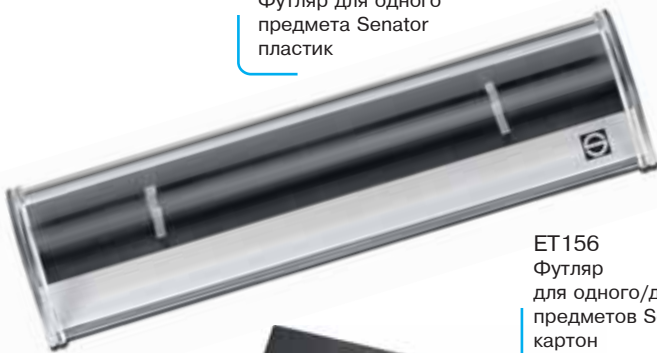

ET160
Футляр
для одного/двух
предметов Senator
кожзам