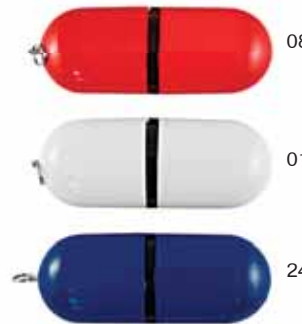

Нанесение полноцветного изображения на флешки по макету заказчика.
Срок изготовления - 7 дней.