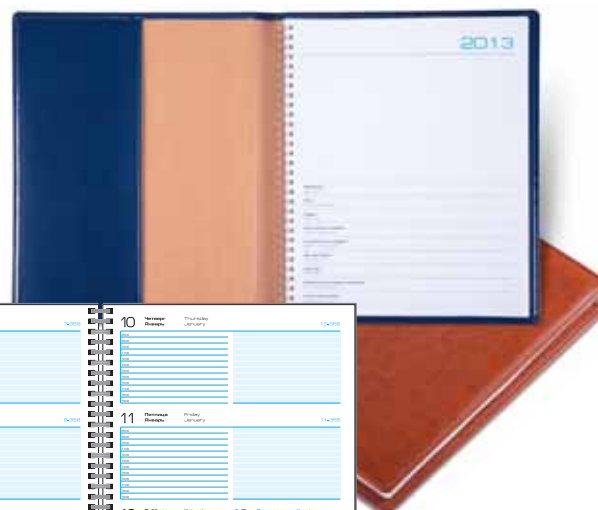

**Планинг датированный 21x13 см**  
**Серия «Планшет» арт. 326**  
128 стр., блок на пружине,  
обложка портфолио