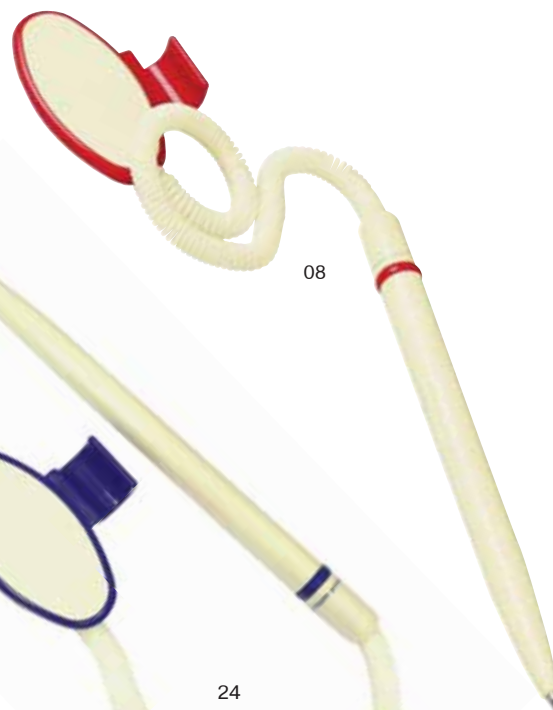

LPC278F..  
**SYMPHONY FROST**  
ручка шариковая  
пластик  
13,7x0,9 см

LPCB015..

**STILL**

ручка шариковая на подставке  
пластик  
14,0x8,0 см

LPC058ST..  
**FOX Safe Touch**

ручка шариковая на подставке  
пластик с антибактериальным покрытием  
13,0x4,0 см