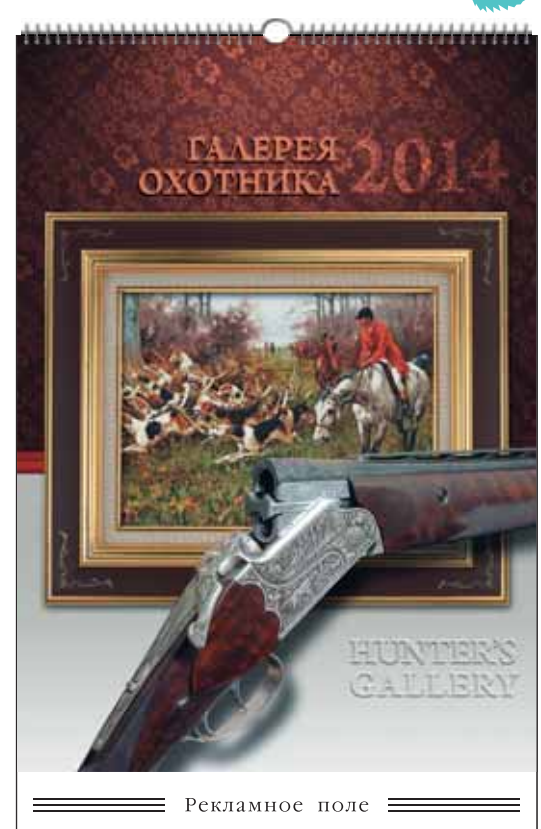

Рекламное поле на обложке: 435x50 мм, текст и логотип Заказчика — в 1 цвет (шелкография).

Крепление: спираль, ригель.

Упаковка: п/э пакет, коробка по 20 экз.

Картины элитной охоты привлекают внимание бесконечным драйвом, совершенной красотой породистых скакунов, стремительностью гончих, элегантностью наездников и – благородством выбранного оружия. Мастера оружейного дела всегда идут в ногу с веком, но никогда не забывают традиции своих предшественников и с неподдельным уважением относятся к их творчеству. Шедевры стрелкового оружия дополняются современными деталями и при этом не теряют изящества, а приобретают неповторимый «шарм»... На страницах нашей календарной серии вы найдете коллекционные экземпляры, изготовленные в наши дни всемирно известными мировыми оружейными фирмами. Прекрасным фоном для эксклюзивных моделей послужит галерея картин со сценами охоты...