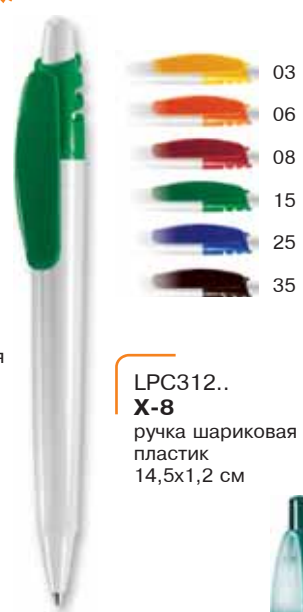

LPC319..
X-8 SAT
ручка шариковая
пластик
14,5x1,2 см

LPC312..
X-8
ручка шариковая
пластик
14,5x1,2 см