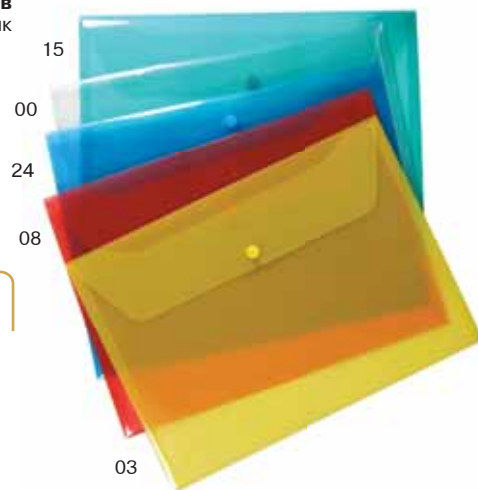

PLP028P..
ПАПКА-КОНВЕРТ А4
с кнопкой на 10 листов
жесткий пластик 150 мкм