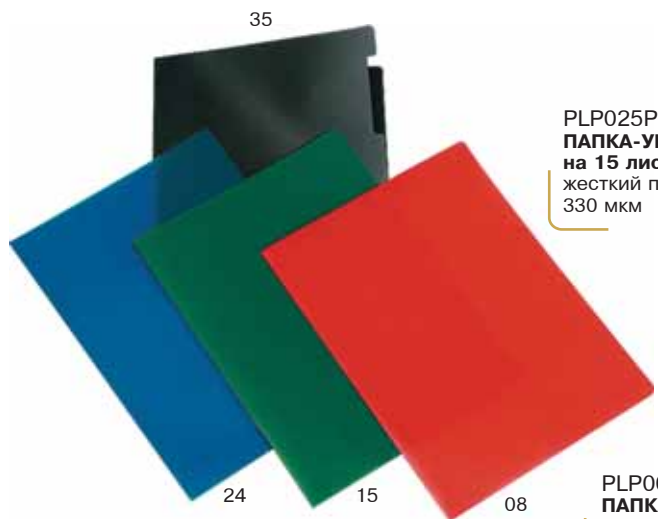

PLP006P..
ПАПКА с резинкой
на 120 листов А4
плотный пластик

PLP025P..
ПАПКА-УГОЛОК
на 15 листов А4
жесткий пластик
330 мкм