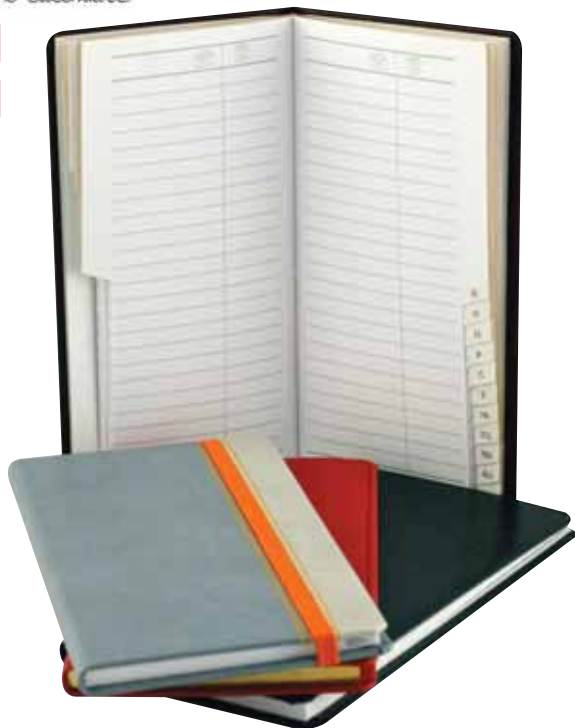

**Планинг недатированный 11x29 см**  
Серия «Уникум» арт. 396, 128 стр.

11 X  
CM 29

15 X  
CM 38

официальный  
дилер

Agende e calendari

8 X  
CM 15

15 X  
CM 21