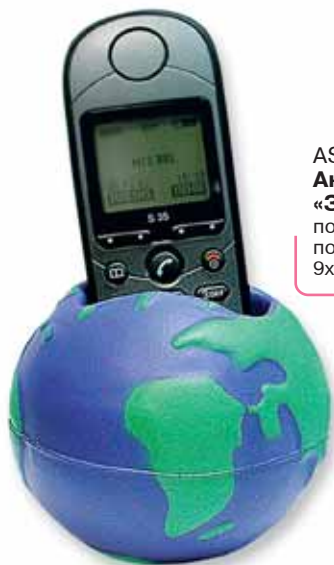

ASB015R24  
**Антистрессбол  
«ЗЕМНОЙ ШАР»**  
подставка под телефон  
полиуретан  
9x8 см

ASB050R24  
**Антистрессбол  
«ЗЕМНОЙ ШАР»**  
держатель для записок  
полиуретан  
6,7x15,3 см

ASB016R24  
**Антистрессбол  
«ЗЕМНОЙ ШАР»**  
держатель для визиток  
полиуретан  
12,3x9,3x2,7 см