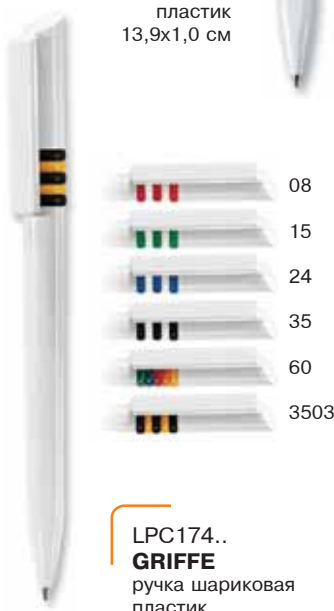

LPC174..  
**GRIFFE**  
ручка шариковая  
пластик  
14,3x1,0 см

LPC176..  
**TWISTY**  
ручка шариковая  
пластик  
14,3x1,0 см

LPC267..  
**X-7 MT**  
ручка шариковая  
пластик  
13,9x1,0 см

официальный дистрибьютор