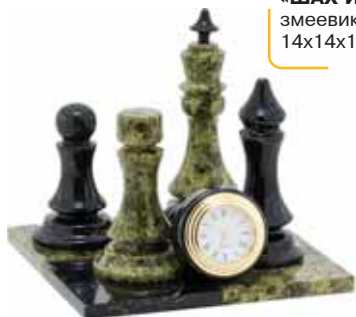

49

50

BGS805M..  
**НАГРАДА "КОНЬКИ"**  
покрытие серебро 925 пр.  
золото 24K  
9,5x9,5x8 см

50

49

TCL018K55  
**ЧАСЫ НАСТОЛЬНЫЕ  
«ШАХ И МАТ»**  
змеевик  
14x14x14 см

BGS806M..  
**НАГРАДА "ФУТБОЛ"**  
покрытие серебро 925 пр.  
золото 24K  
12,5x8,5x8 см