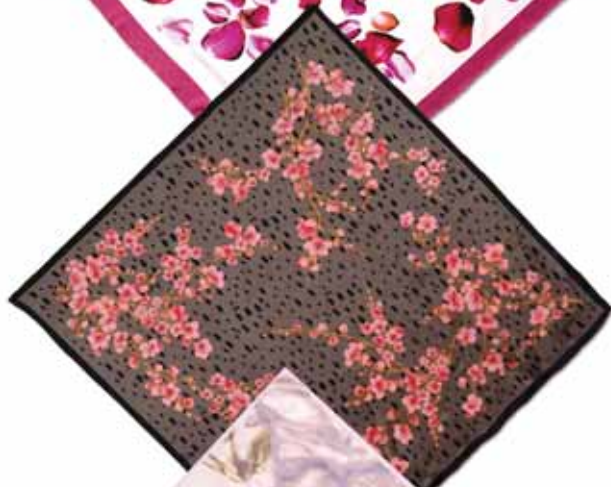

ungaro

UFV029T55
ПЛАТОК UNGARO
в футляре
шелк
88x88 см

UFW828T55
ПЛАТОК UNGARO
в футляре
шелк
88x88 см

UFB229T55
ПЛАТОК UNGARO
в футляре
шелк
88x88 см

UFG790T55
ПЛАТОК UNGARO
в футляре
шелк
88x88 см

UFO229T55
ПЛАТОК UNGARO
в футляре
шелк
88x88 см

UFL363T55
ПЛАТОК UNGARO
в футляре
шелк
88x88 см

UFG229T55
ПЛАТОК UNGARO
в футляре
шелк
88x88 см

UFL374T55
ПЛАТОК UNGARO
в футляре
шелк
88x88 см

ungaro

Подарочный
футляр для платков
UNGARO