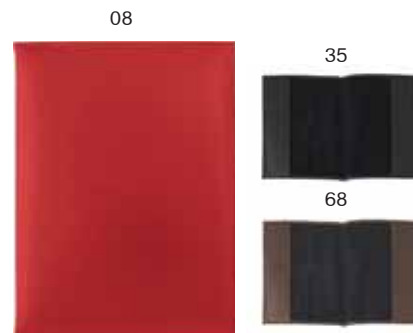

LEA074E..  
**ВИЗИТНИЦА**  
натуральная кожа  
на 40 визиток, 12x7,5 см

LEA075E..  
**КЛЮЧНИЦА**  
натуральная кожа  
12x6 см

LEA076E..  
**ТРЕВЕЛЛЕР**  
натуральная кожа  
12x23 см

LEA077E..  
**ОБЛОЖКА  
ДЛЯ АВТОДОКУМЕНТОВ**  
натуральная кожа  
10x13,5 см